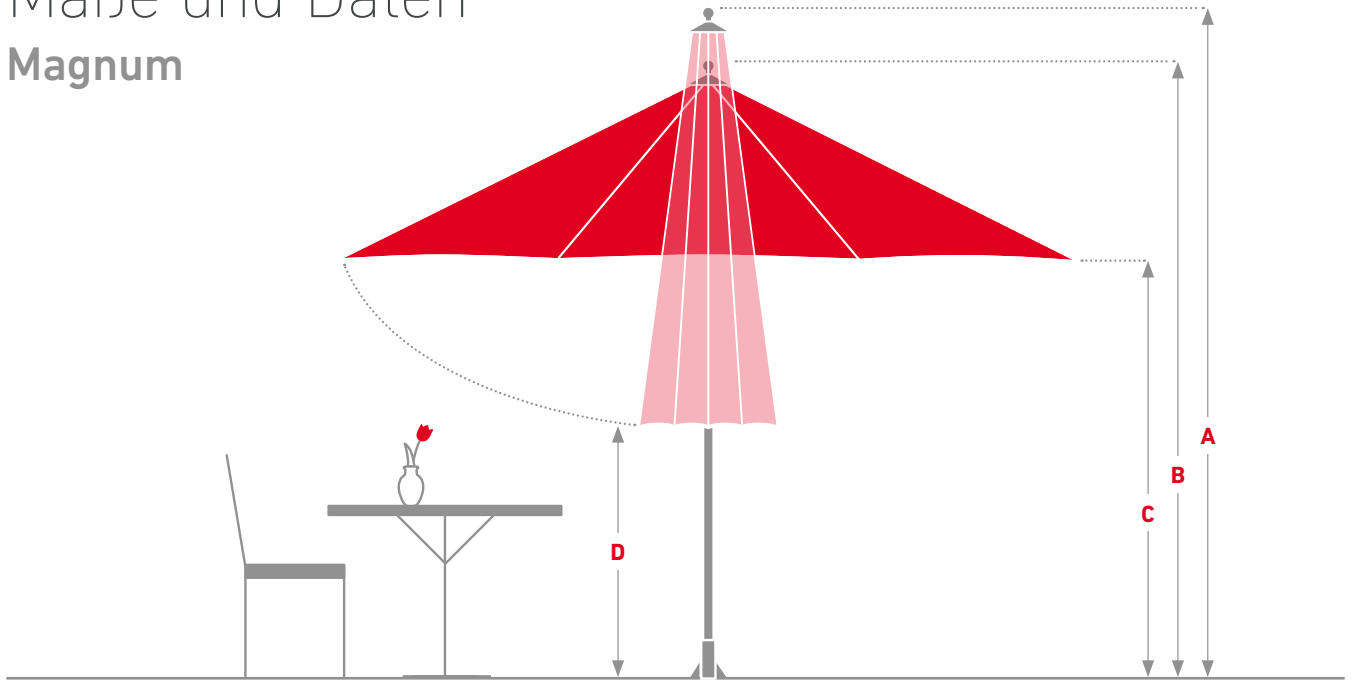

Maße und Daten

Magnum

	 Ø 7 m 16 Speichen	 Ø 8 m 16 Speichen	 Ø 9 m 16 Speichen	 Ø 10 m 16 Speichen	 Ø 11 m 16 Speichen	 Ø 12 m 16 Speichen
Alle Maße sind ca. Angaben						
Modell-Nr.	M3070	M3080	M3090	M30100	M30110	M30120
Fläche in m ²	37	48	61	76	92	109
Schirmgewicht ohne Kipphülse & Verpackung, in kg	775	845	910	1120	1285	1465
Transportgewicht** inkl. Verpackung, in kg	775	845	910	1120	1285	1465
A Höhe geschlossen* in cm	640	659	713	735	785	840
B Höhe geöffnet* in cm	418	443	468	491	515	585
C Durchgangshöhe* in cm	258	264	267	268	272	295
D Bodenfreiheit* in cm	239	227	238	193	190	191
Max. zulässiger Wind geöffnet, km/h Stationär/Mobil	130	130	130	130	130	130

	 7 × 7 m 16 Speichen	 8 × 8 m 16 Speichen	 9,3 × 9,3 m* 16 Speichen	 10 × 10 m* 16 Speichen	 12 × 12 m* 20 Speichen
Alle Maße sind ca. Angaben					
Modell-Nr.	M3170	M3180	M3193	M31100	M31120
Fläche in m ²	49	64	84	97	140
Schirmgewicht ohne Kipphülse & Verpackung, in kg	795	840	985	1275	1655
Transportgewicht** inkl. Verpackung, in kg	795	840	985	1275	1655
A Höhe geschlossen* in cm	683	749	768	797	929
B Höhe geöffnet* in cm	451	484	508	519	595
C Durchgangshöhe* in cm	276	285	276	278	296
D Bodenfreiheit* in cm	162	157	156	134	124
Max. zulässiger Wind geöffnet, km/h Stationär/Mobil	130	130	130	130	130

* Alle Maße beziehen sich auf die Verwendung mit stationärer Verankerung (Bodenhülse) ** in Folie eingewickelt