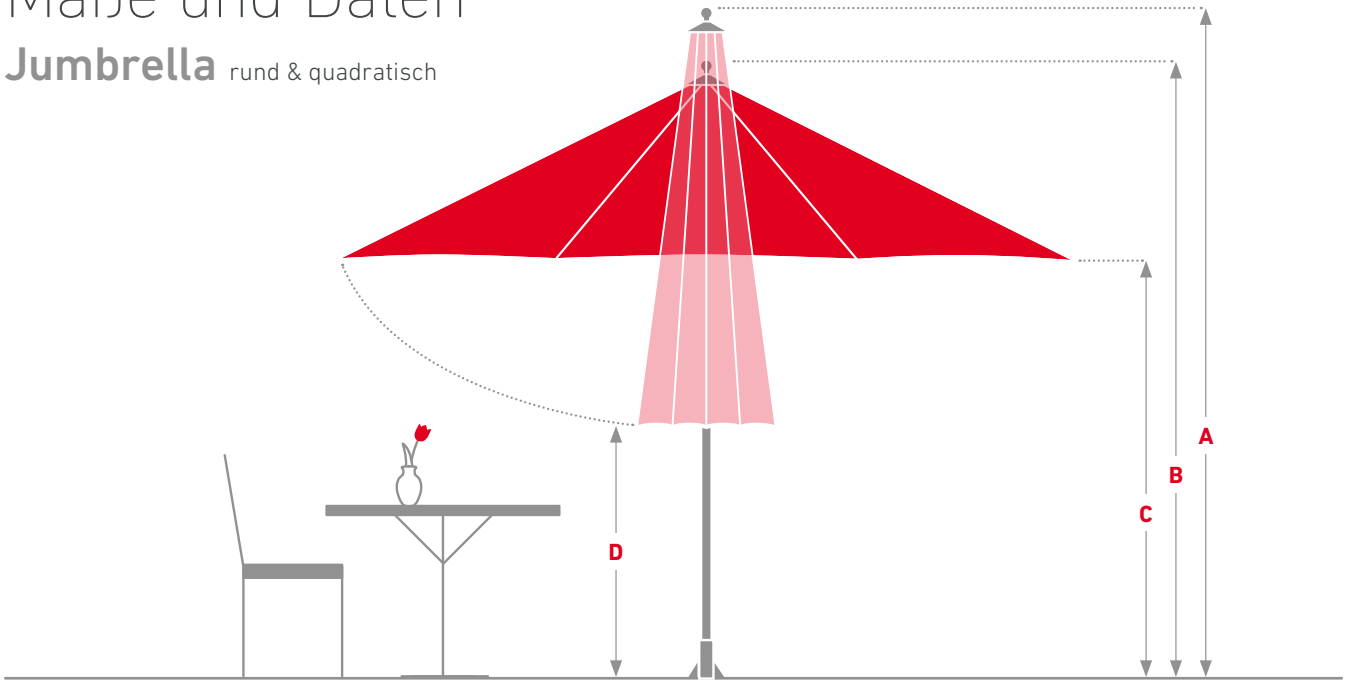

# Maße und Daten

## Jumbrella rund & quadratisch

						
Alle Maße sind ca. Angaben	Ø 4,0 m 8 Speichen	Ø 4,5 m 8 Speichen	Ø 5,0 m 8 Speichen	Ø 5,6 m 8 Speichen	Ø 6,3 m 8 Speichen	Ø 7,0 m 8 Speichen
<b>Modell-Nr.</b>	C 3040	C 3045	C 3050	C 3056	C 3063	C 3070
<b>Fläche</b> in m <sup>2</sup>	12	15	19	24	29	36
<b>Schirmgewicht</b> ohne Kipphülse & Verpackung, in kg	35	40	54	65	72	99
<b>Transportgewicht</b> inkl. Verpackung, in kg	55	60	74	85	97	124
<b>A Höhe geschlossen*</b> in cm	375	385	385	387	426	446
<b>B Höhe geöffnet*</b> in cm	302	311	311	316	352	372
<b>C Durchgangshöhe**</b> in cm	230	230	227	227	245	253
<b>D Bodenfreiheit**</b> in cm	135	140	120	90	95	85
<b>Max. zulässiger Wind</b> geöffnet, km/h   Stationär/Mobil	95/71	95/71	88/66	74/56	48/36	38/29

					
Alle Maße sind ca. Angaben	3,0 x 3,0 m 8 Speichen	3,53 x 3,53 m 8 Speichen	4,0 x 4,0 m 8 Speichen	4,5 x 4,5 m 8 Speichen	5,0 x 5,0 m 8 Speichen
<b>Modell-Nr.</b>	C 3130	C 3135	C 3140	C 3145	C 3150
<b>Fläche</b> in m <sup>2</sup>	9	12	16	20	25
<b>Schirmgewicht</b> ohne Kipphülse & Verpackung, in kg	39	43	50	57	84
<b>Transportgewicht</b> inkl. Verpackung, in kg	59	63	70	77	109
<b>A Höhe geschlossen*</b> in cm	375	385	375	385	401
<b>B Höhe geöffnet*</b> in cm	301	311	311	311	331
<b>C Durchgangshöhe**</b> in cm	230	226	230	230	240
<b>D Bodenfreiheit**</b> in cm	150	119	80	54	38
<b>Max. zulässiger Wind</b> geöffnet, km/h   Stationär/Mobil	102/77	95/71	88/66	74/56	74/56

\* Alle Maße beziehen sich auf die Verwendung mit stationärer Verankerung (Bodenhülse) \*\* Bei Verwendung eines Volants erhöhen sich die Maße um 30 cm.