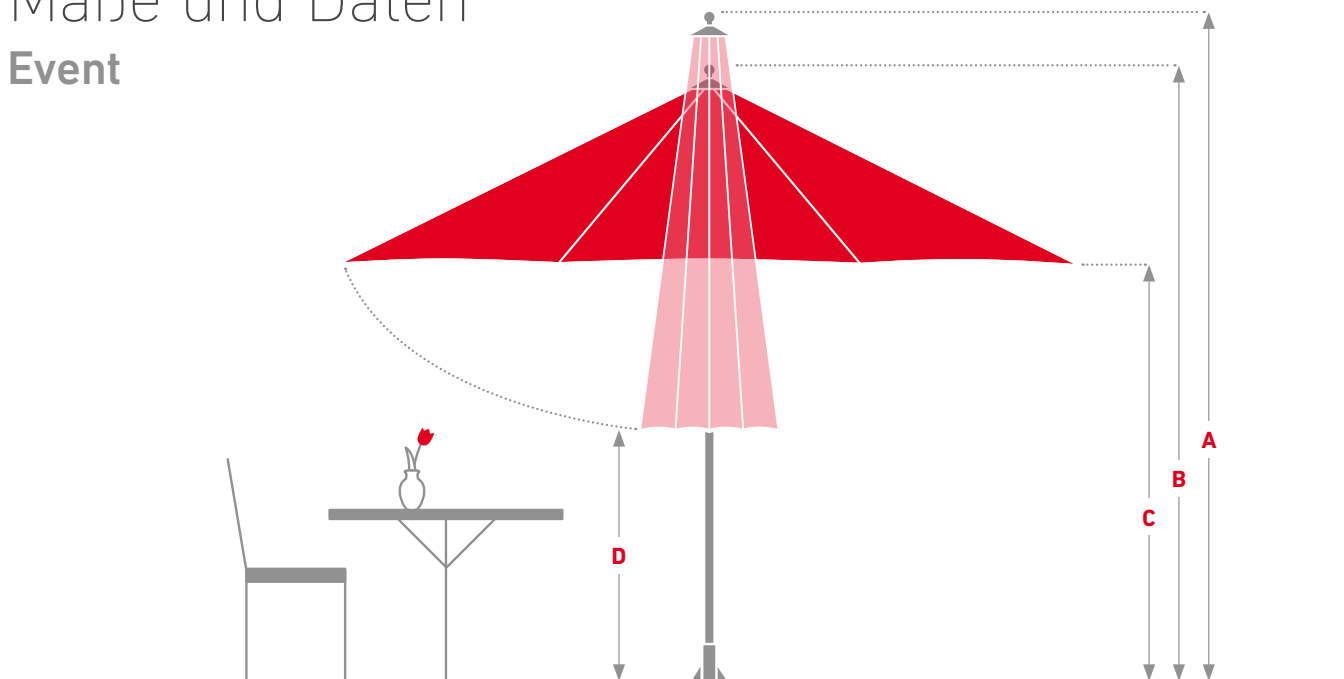

# Maße und Daten

## Event

					
Alle Maße sind ca. Angaben	Ø 3,0 m 8 Speichen	Ø 3,5 m 8 Speichen	Ø 4,0 m 8 Speichen	Ø 4,5 m 8 Speichen	Ø 5,0 m 8 Speichen
<b>Modell-Nr.</b>	E 3030	E 3035	E 3040	E 3045	E 3050
<b>Fläche</b> in m <sup>2</sup>	7	9	12	15	19
<b>Schirmgewicht</b> ohne Kipphülse & Verpackung, in kg	23	26	31	35	40
<b>Transportgewicht</b> inkl. Verpackung, in kg	35	39	42	46	51
<b>A Höhe geschlossen*</b> in cm	357	367	377	387	397
<b>B Höhe geöffnet*</b> in cm	312	322	332	342	352
<b>C Durchgangshöhe** **</b> in cm	228	227	226	227	224
<b>D Bodenfreiheit** **</b> in cm	183	166	149	132	115
<b>Max. zulässiger Wind</b> geöffnet, km/h   Stationär/Mobil	85/64	80/60	74/56	65/49	60/45

				
Alle Maße sind ca. Angaben	2,5 × 2,5 m 8 Speichen	3,0 × 3,0 m 8 Speichen	3,5 × 3,5 m 8 Speichen	4,0 × 4,0 m 8 Speichen
<b>Modell-Nr.</b>	E 3125	E 3130	E 3135	E 3140
<b>Fläche</b> in m <sup>2</sup>	6,25	9	12	16
<b>Schirmgewicht</b> ohne Kipphülse & Verpackung, in kg	21	26	31	36
<b>Transportgewicht</b> inkl. Verpackung, in kg	33	38	40	49
<b>A Höhe geschlossen*</b> in cm	343	357	367	377
<b>B Höhe geöffnet*</b> in cm	302	312	322	332
<b>C Durchgangshöhe** **</b> in cm	228	228	227	226
<b>D Bodenfreiheit** **</b> in cm	149	126	102	73
<b>Max. zulässiger Wind</b> geöffnet, km/h   Stationär/Mobil	95/71	70/53	65/49	60/45

\* Alle Maße beziehen sich auf die Verwendung mit stationärer Verankerung (Bodenhülse) \*\* Bei Verwendung eines Volants erhöhen sich die Maße um 30 cm.