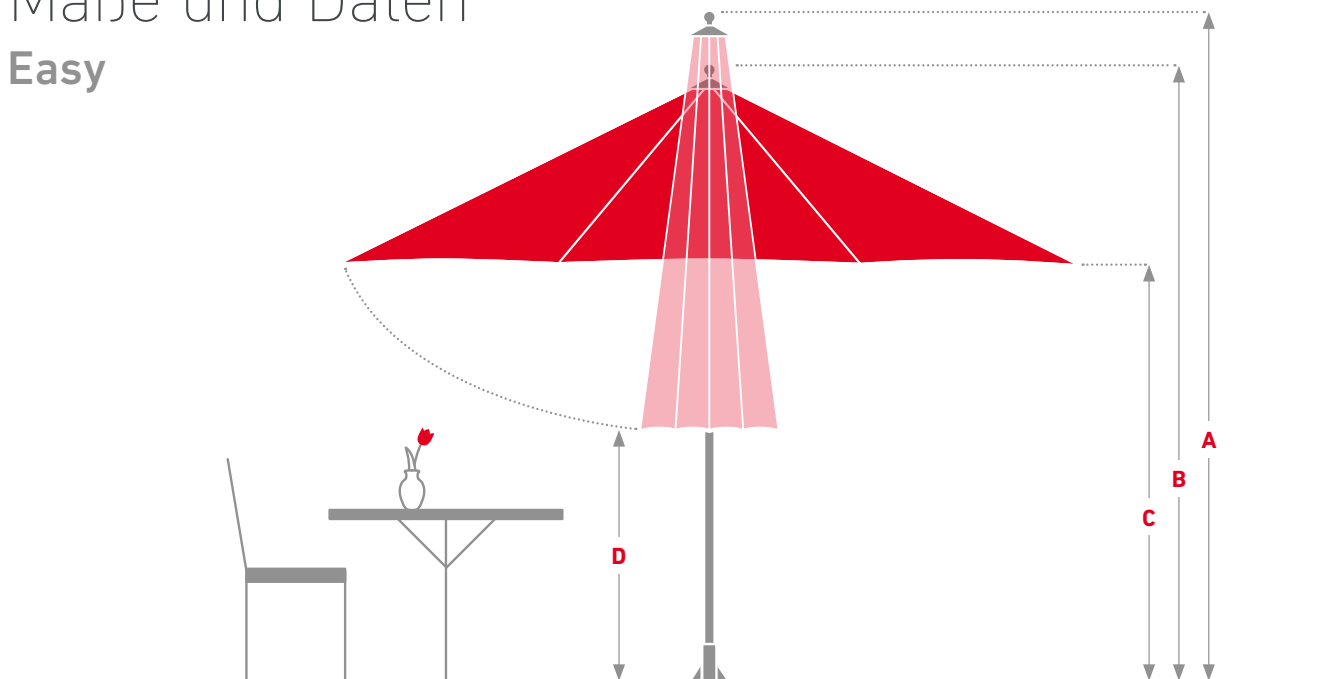

Maße und Daten

Easy

				
Alle Maße sind ca. Angaben	Ø 2,5 m 8 Speichen	Ø 3,1 m 8 Speichen	Ø 3,5 m 8 Speichen	Ø 4,0 m 8 Speichen
Modell-Nr.	Y 2025	Y 2031	Y 2035	Y 2040
Fläche in m ²	4,9	7,5	9	12
Schirmgewicht ohne Kipphülse & Verpackung, in kg	15	17	20	23
Transportgewicht inkl. Verpackung, in kg	24	28	33	33
A Höhe geschlossen* in cm	338	378	383	405
B Höhe geöffnet* in cm	265	292	300	310
C Durchgangshöhe** ** in cm	210	225	225	225
D Bodenfreiheit** ** in cm	205	214	196	192

				
Alle Maße sind ca. Angaben	2,5 × 2,5 m 8 Speichen	3,1 × 3,1 m 8 Speichen	3,5 × 3,5 m 8 Speichen	4,0 × 4,0 m 8 Speichen
Modell-Nr.	Y 2125	Y 2131	Y 2135	Y 2140
Fläche in m ²	6,25	9,6	12,25	16
Schirmgewicht ohne Kipphülse & Verpackung, in kg	16	21	23	25
Transportgewicht inkl. Verpackung, in kg	26	30	35	35
A Höhe geschlossen* in cm	338	378	383	405
B Höhe geöffnet* in cm	265	292	300	310
C Durchgangshöhe** ** in cm	210	225	225	225
D Bodenfreiheit** ** in cm	158	154	128	114

* Alle Maße beziehen sich auf die Verwendung mit stationärer Verankerung (Bodenhülse) ** Bei Verwendung eines Volants erhöhen sich die Maße um 30 cm.